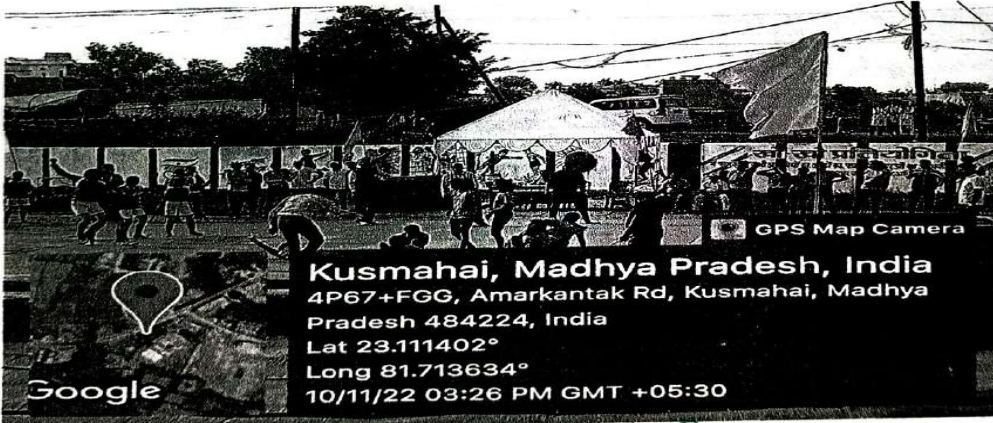

OFFICE, PRINCIPAL GOVERNMENT TULSI COLLEGE, ANUPPUR

Affiliated to Awadhesh Pratap Singh University Rewa (MP)

Registered Under Section 2 (F) & 12 (B) of UGC Act

E-mail: hegtcdcano@mp.gov.in

9893076404

District Level Kabaddi Women's Competition was Organized

जिला स्तरीय कबड्डी महिला प्रतियोगिता का आयोजन दिनांक 10/11/2022, 11/11/2022

प्रतिवेदन (2022-23)

म0प्र0 शासन उच्च शिक्षा विभाग द्वारा जारी खेल कलेण्डर सत्र 2022-23 के अनुसार शास0 तुलसी महावि0 अनूपपुर में जिला स्तरीय कबड्डी महिला प्रतियोगिता का आयोजन कराया गया। जिसमें प्रतियोगिता में अनूपपुर, उमरिया एवं शहडोल जिले की टीमों ने भाग लिया जिसमें फाइनल मैच बुढ़ार एवं शहडोल के मध्य खेला गया जिसमें शा0कन्या महावि0 शहडोल विजेता एवं शा0 महावि0 बुढ़ार उपविजेता रही। जिसमें दोनों टीमों का प्रदर्शन शानदार रहा।

फोटो संलग्न :-

PRINCIPAL
Govt. Tulsi College Anuppur
Distt. Anuppur (M.P.)

PRINCIPAL
Govt. Tulsi College Anuppur
Distt. Anuppur (M.P.)